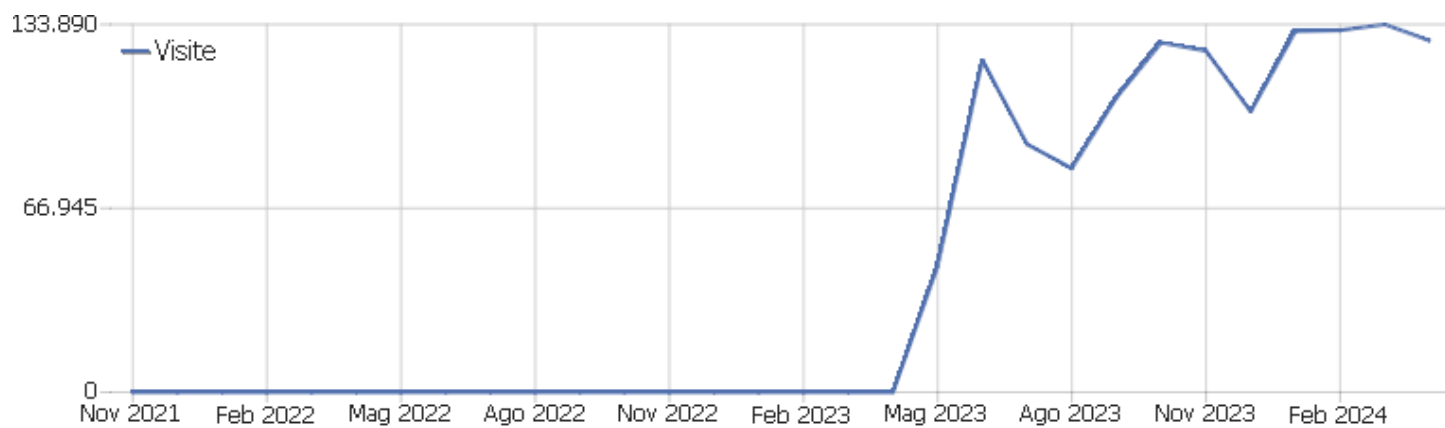

Web Analytics Italia

Sito istituzionale

Arco temporale: Aprile 2024

Report 2023-06-01 a 2023-12-31

## Le dashboard di tutti i siti

Sito web	Visite	Azioni nel sito	Visualizzazioni pagina	Ricavo	Conversioni	Ordini Ecommerce	Guadagni prodotto
Sito istituzionale	127.975	309.501	271.026	0 €	0	0	0 €

## Sommario delle visite

Nome	Valore
Visitatori unici	82.464
Visite	127.975
Azioni nel sito	309.501
Numero massimo di azioni in una visita	4.592
Azioni per visita	2
Durata media delle visite (in secondi)	00:02:06
% rimbalzi	54%