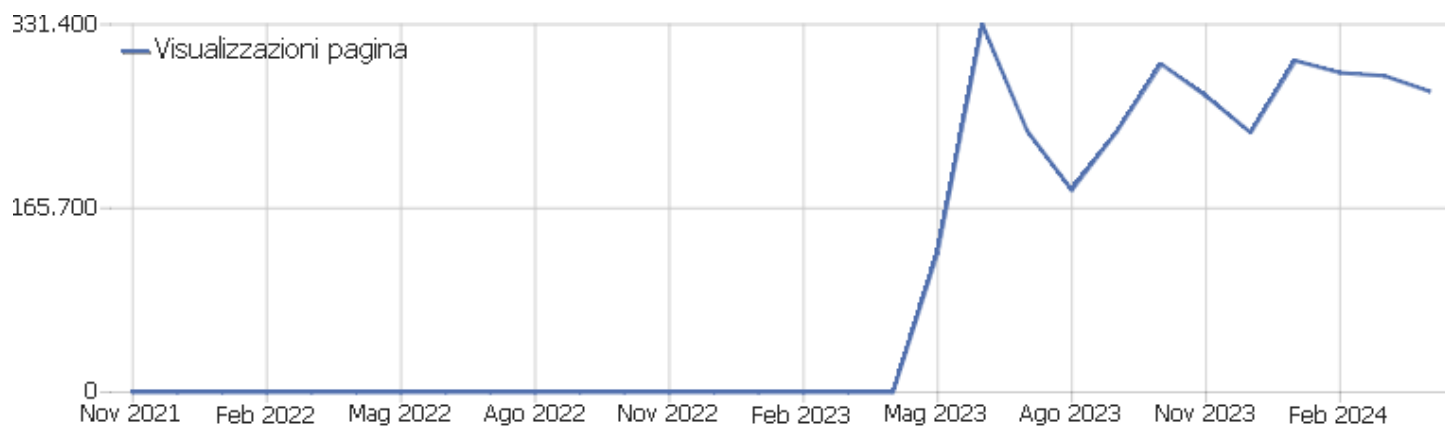

Azioni - Metriche principali

Nome	Valore
Visualizzazioni pagina	271.026
Visualizzazioni uniche	222.055
Download	94
Download Unici	85
Outlinks (link esterni)	32.428
Link esterni unici	25.675
Ricerche	5.953
Parole chiave uniche	1.949